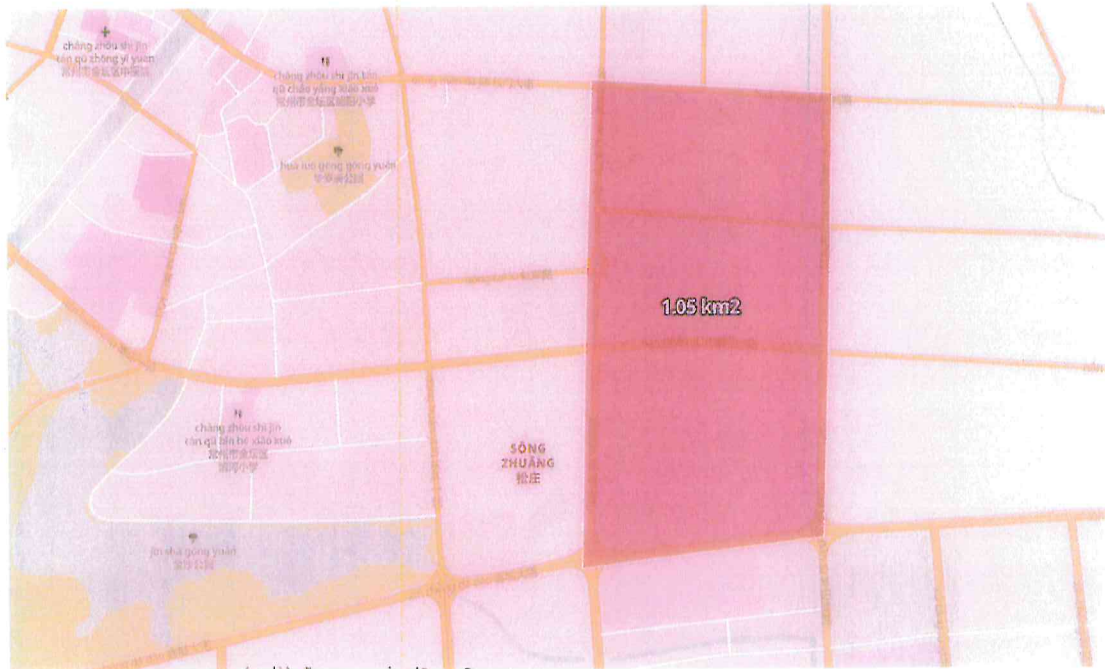

二、东城街道

华城·南苑“美丽街区”

1、四至范围：东至华阳路，南至鑫城大道，西至东环二路，北至华城路。

2、需增补建设内容：

- (1) “美丽街区”建设规划设计方案；
- (2) 南环一路（东环二路—华阳路）市容环卫责任制智慧化管理系统建设；
- (3) 增加儿童友好街区创建相关元素；
- (4) 各类电箱（柜）箱体美化；
- (5) 市政道板修补、园林绿化补植；
- (6) 树池修补提升改造；
- (7) 增补休闲座椅等城市家具。